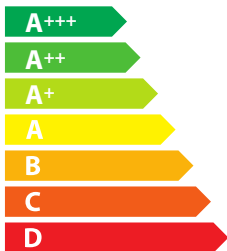

ENERG

енергия · ενεργεια

SIRIUS

D002088PB1312415

A

59
kWh/annum

ABCDEFG

ABCDEFG